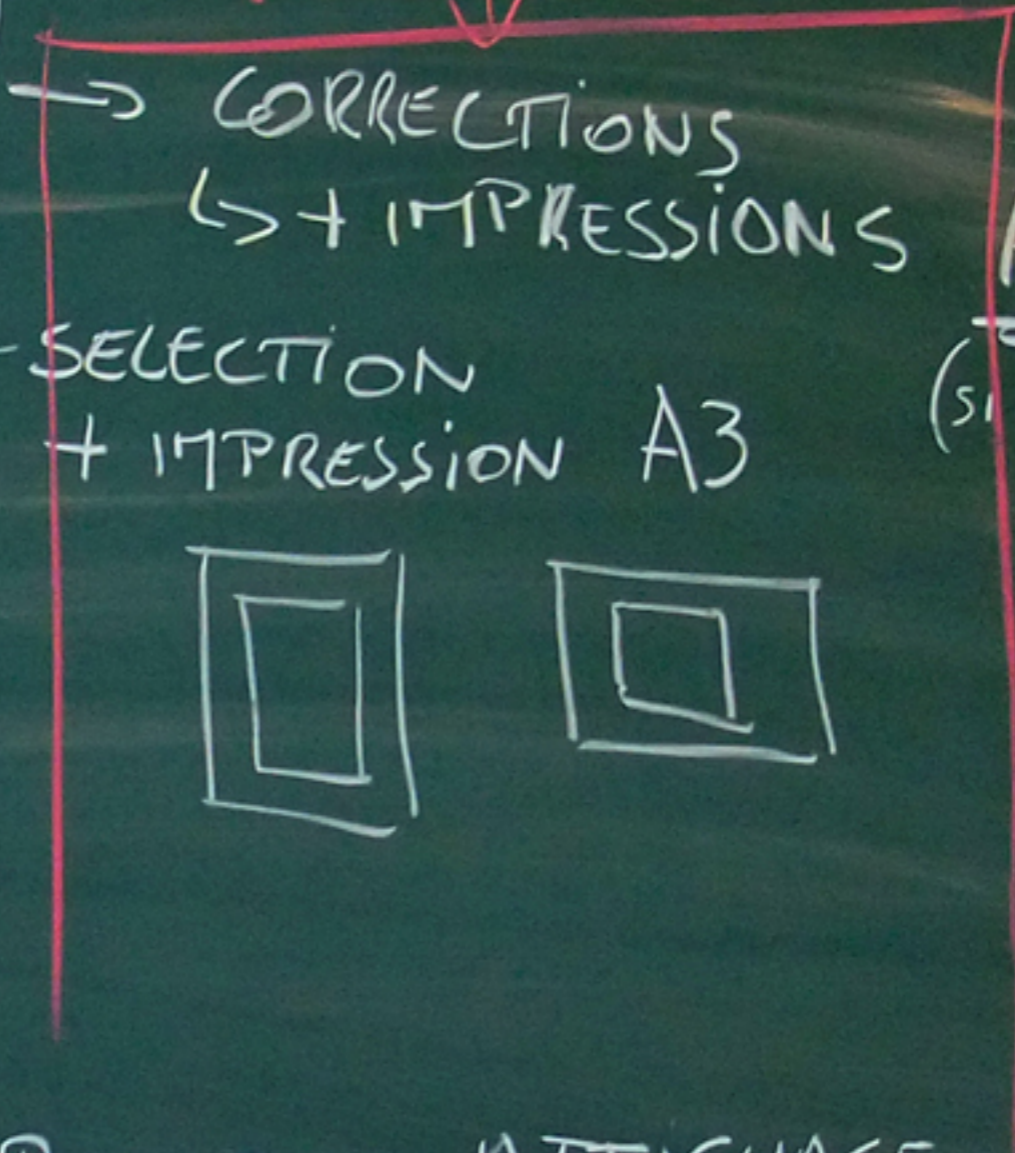

- VOCABULAIRE
- REPORTAGE
- FENETRES
- PORTRAITS

DARDI APRES MUD  
observations détails façade

→ SELECTION  
 + IMPRESSION A3

A4  
 (si A3)  
 OK

- INTERVENTION  
 ↳ VIDEO

↳ POWERPOINT = AFFICHAGE VIRTUEL

↳ IMPRESSION A4 = AFFICHAGE

MAX JEUDI 15h00

↳