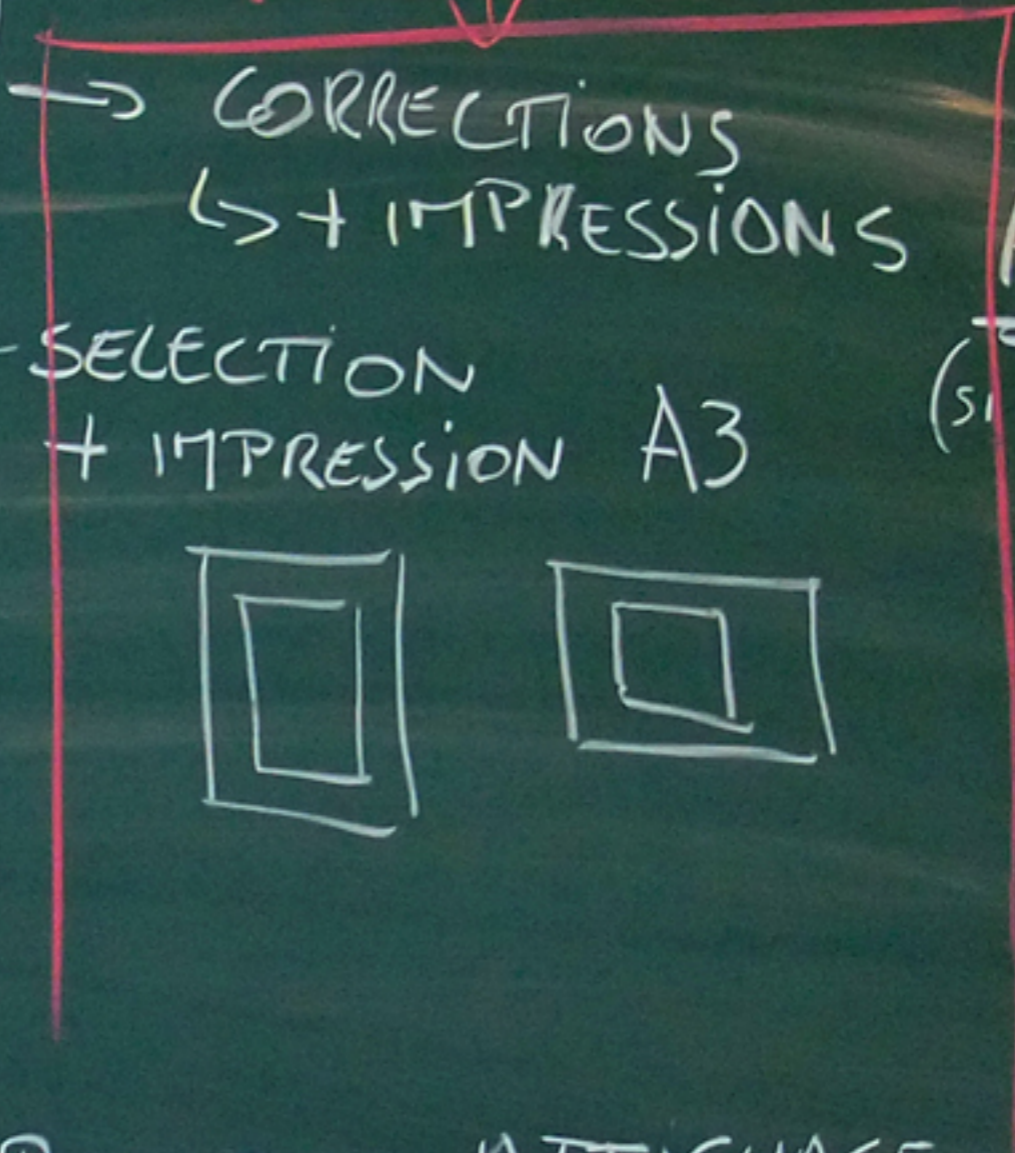

- VOCABULAIRE
- REPORTAGE
- FENETRES
- PORTRAITS

DARDI APRES MUD  
observations détails façade

SELECTION  
 + IMPRESSION A3

A4  
 (si A3)  
 OK

- INTERVENTION  
 L -> VIDEO

L -> POWERPOINT = AFFICHAGE VIRTUEL

L -> IMPRESSION A4 = AFFICHAGE

MAX JEUDI 15h00

☺